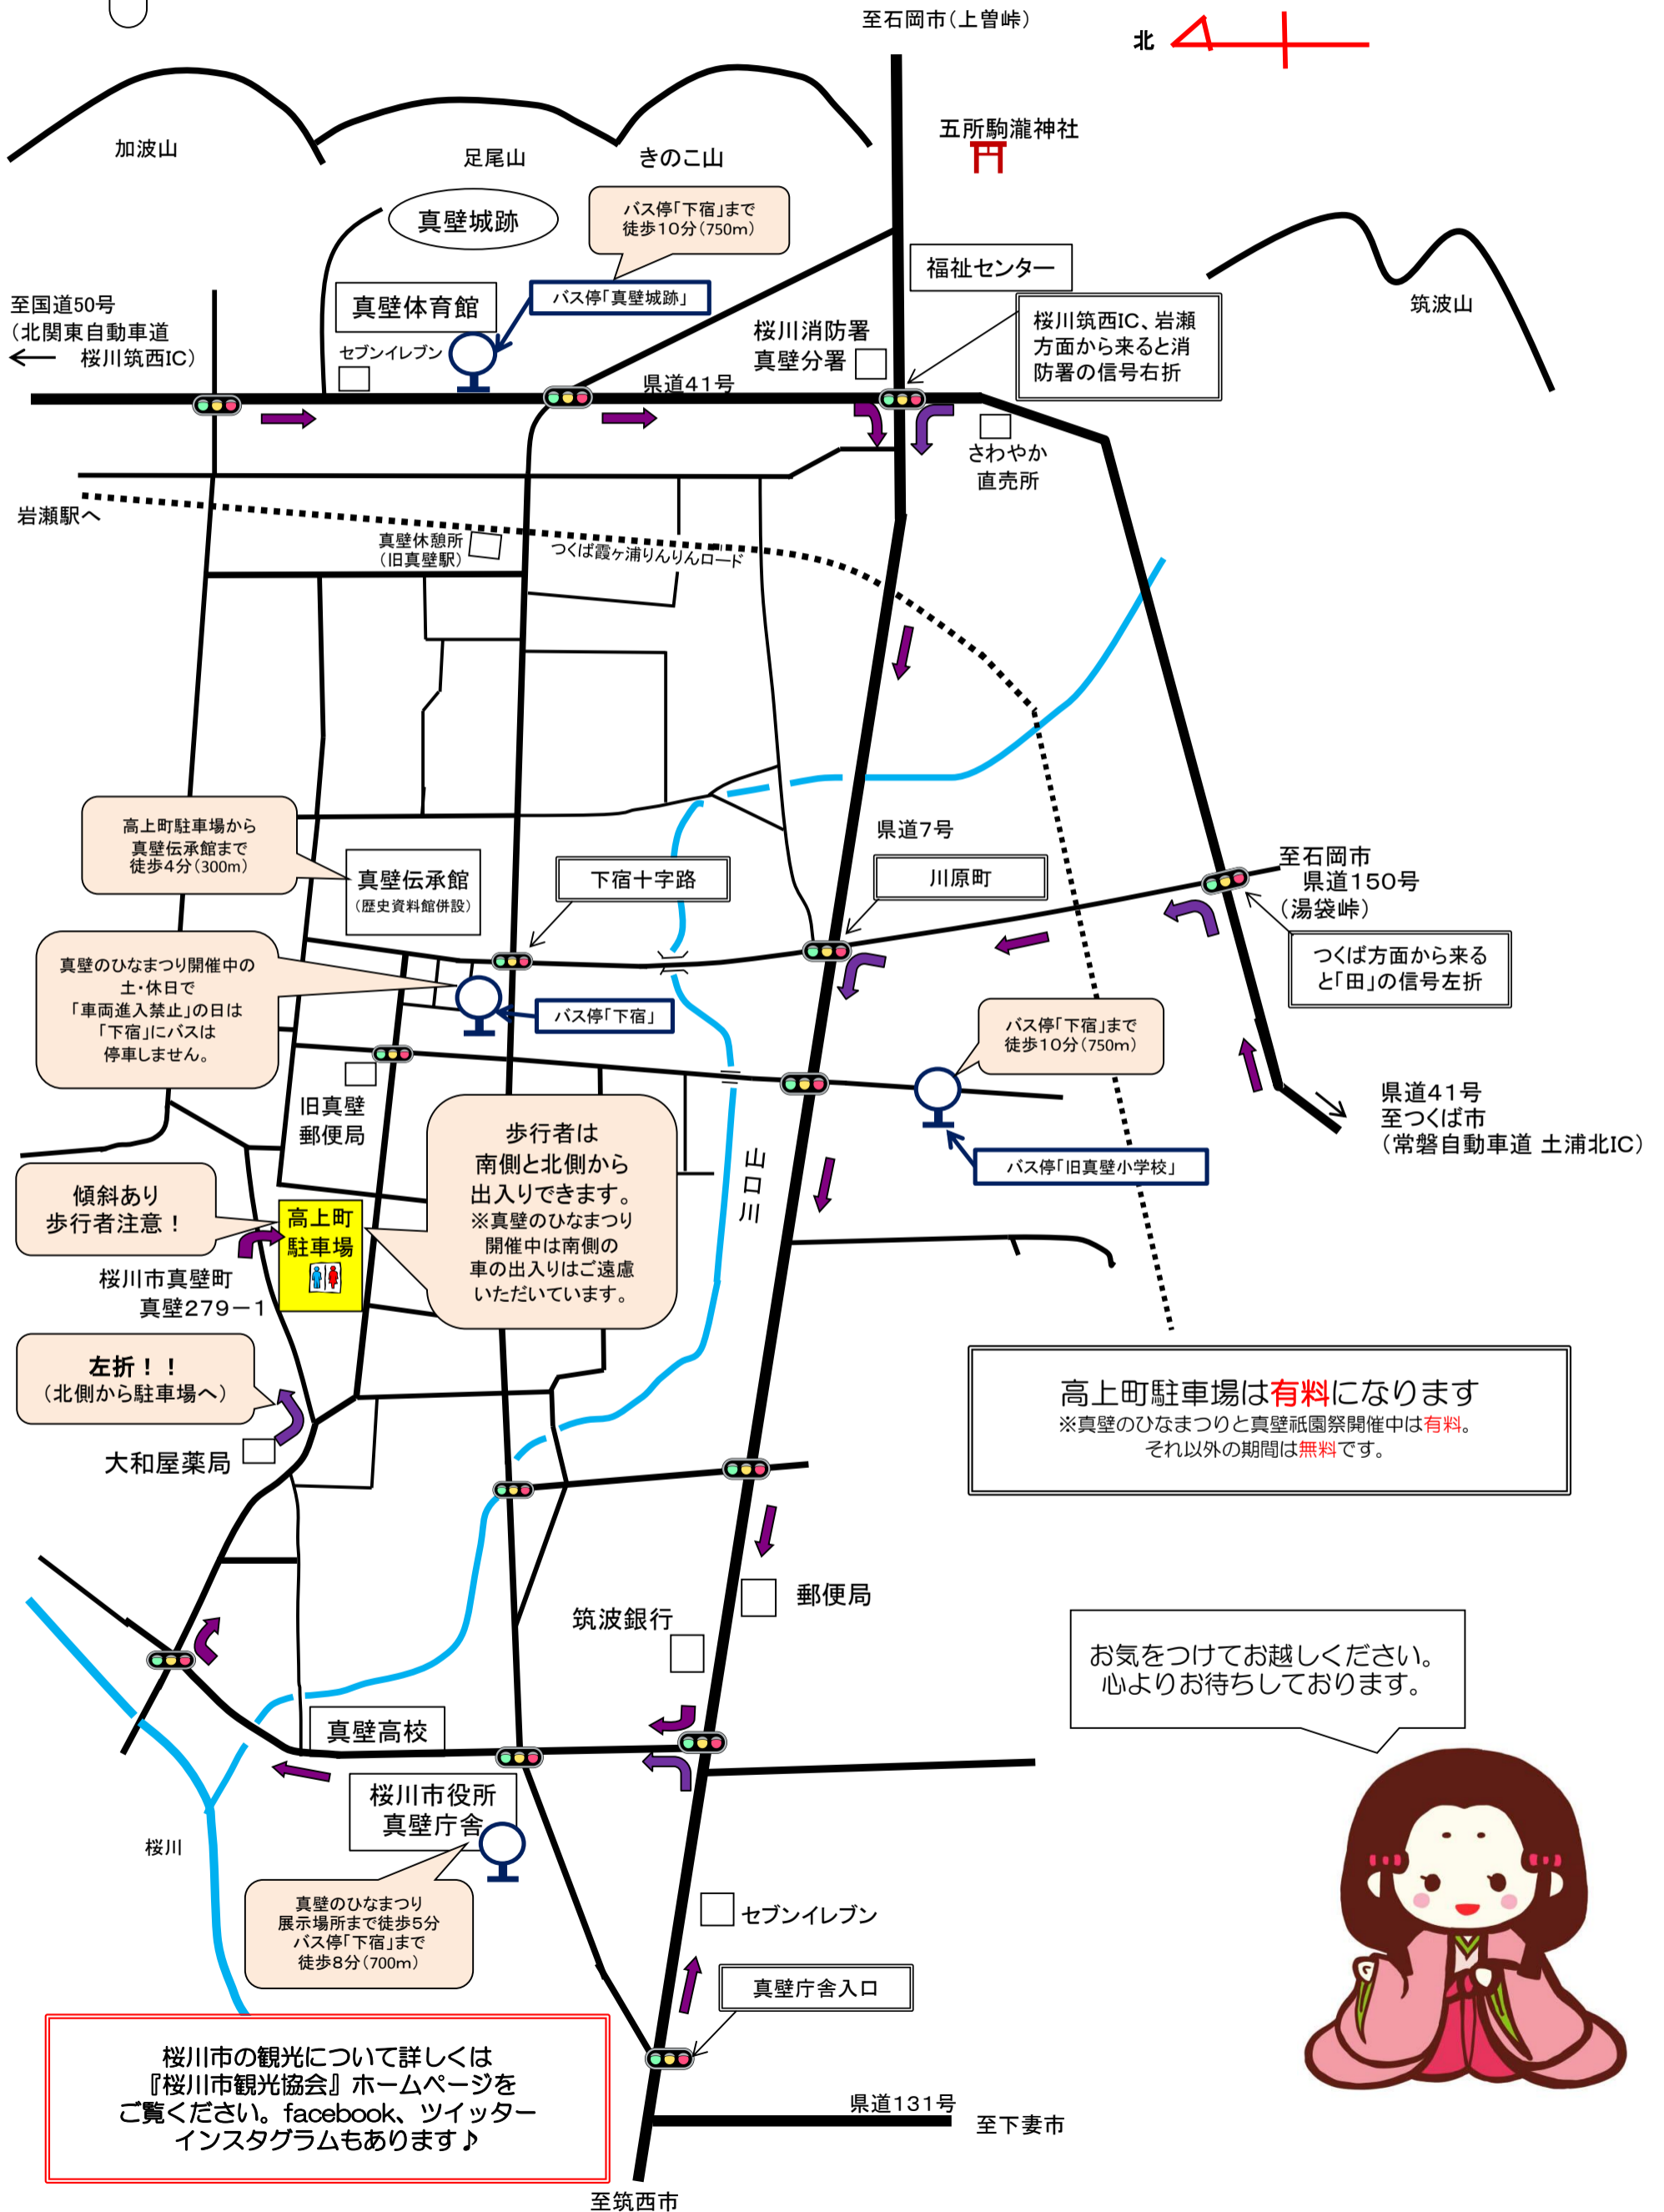

真壁のひなまつり 高上町駐車場 案内図

たかじょうまち

住所 茨城県桜川市真壁町真壁279-1

※観光バスでお越しの方は事前予約が必要です【商工観光課】 ☎ 0296-23-8200 (予約専用ダイヤル)

桜川市の観光について詳しくは『桜川市観光協会』ホームページをご覧ください。facebook、ツイッター、インスタグラムもあります♪